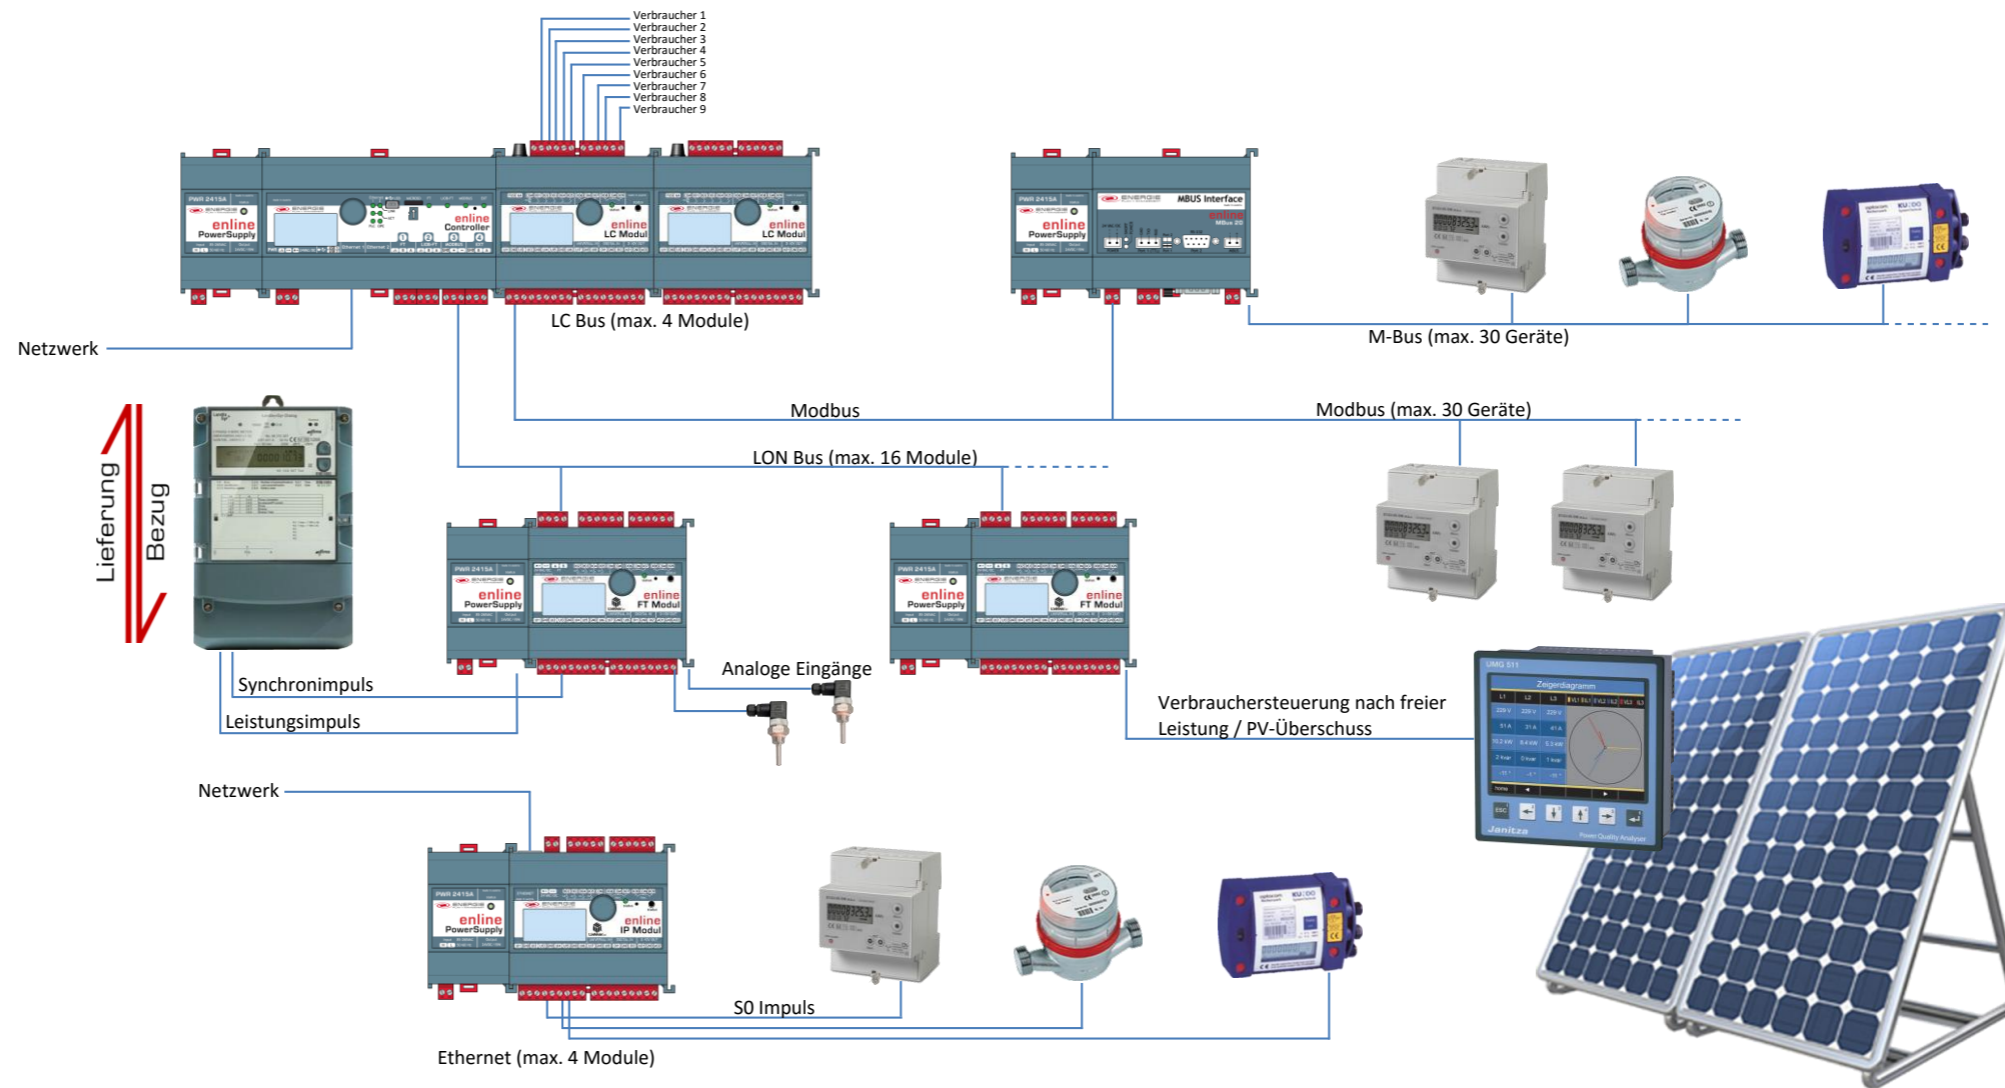

Energie - Plan + Management GmbH
Dorfstraße 4 • 9560 Feldkirchen • Österreich

Fon: 0043 4276 38 8 37
Fax: 0043 4276 38 8 37 - 22

eMail: office@energie-plan.at
Web: energie-plan.at

Komponenten enline Energiemanagementsystem

enline Controller
2x Ethernet
LON-Bus
Modbus

enline LC Modul
LC-Bus (anreihbar)
9x Digitalausgang
6x SO-Eingang
4x Digitaleingang
2x Analogeingang

enline FT Modul
LON-Bus
8x Digitalausgang
6x SO-Eingang
4x Digitaleingang
2x Analogeingang

enline IP Modul
2x Ethernet
8x Digitalausgang
6x SO-Eingang
4x Digitaleingang
2x Analogeingang

enline M-Bus 20 Interface
für bis zu 20 M-Bus Geräte

enline M-Bus 80 Interface
für bis zu 80 M-Bus Geräte

enline Power Supply
24V DC / 15 W

Komponenten enline 8/16 Energiemanagementsystem

enline 8 Controller
2x Ethernet
8x Digitalausgang
6x SO-Eingang
4x Digitaleingang
2x Analogeingang

enline IP Modul
2x Ethernet
8x Digitalausgang
6x SO-Eingang
4x Digitaleingang
2x Analogeingang

enline Power Supply
24V DC / 15 W